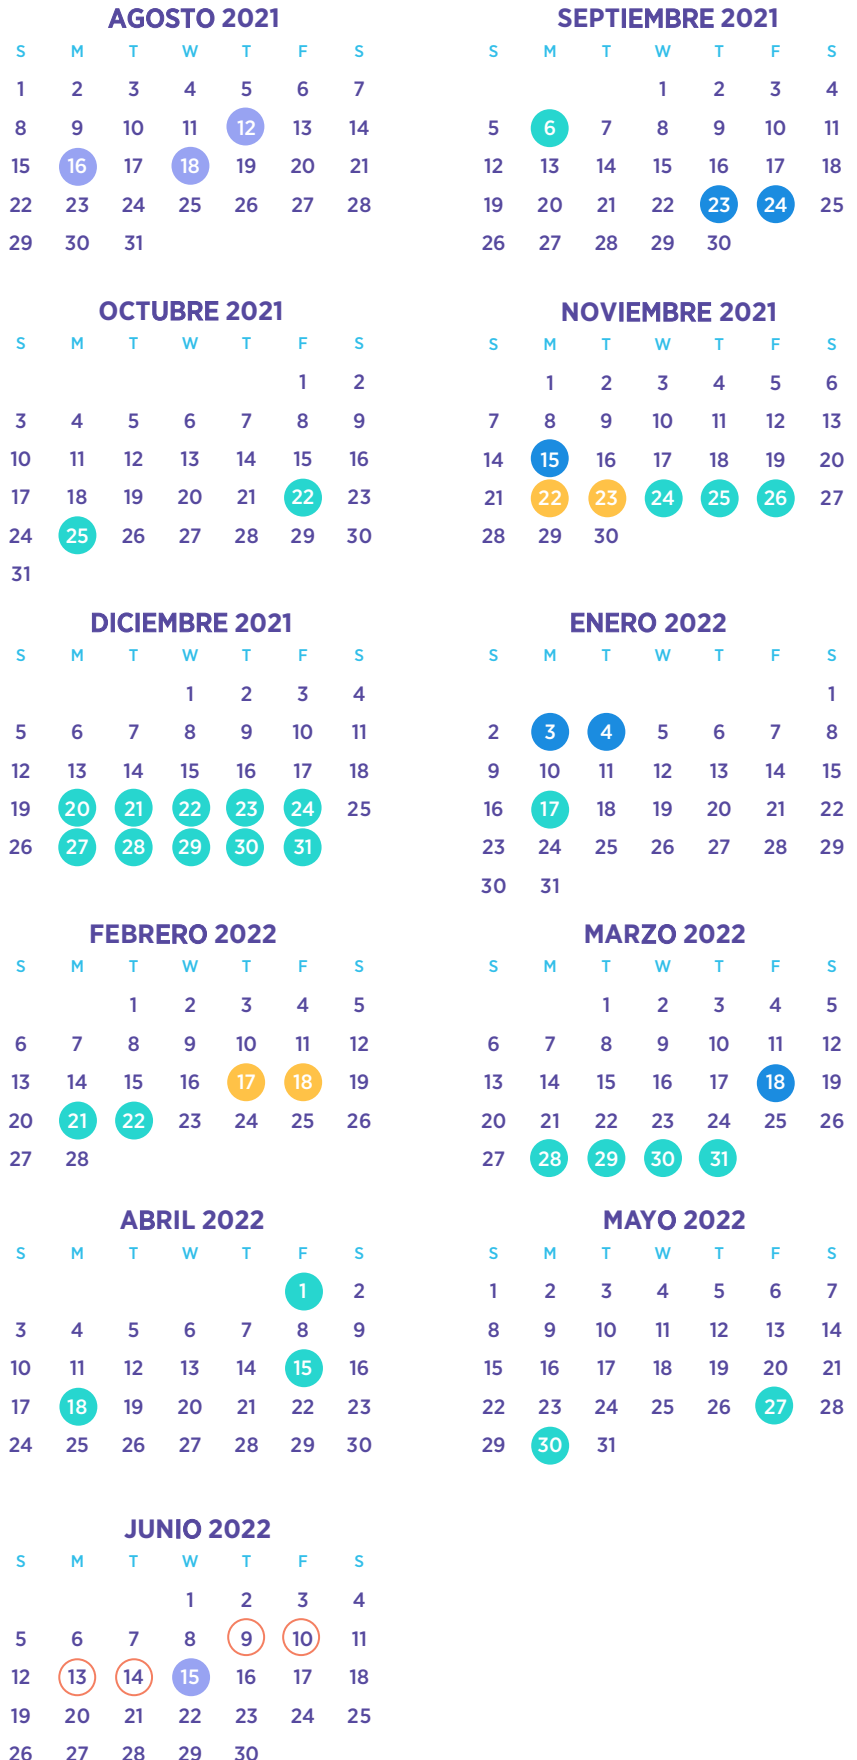

Calendario escolar de Milwaukee 2021-2022

181 días para los alumnos
212 días para los maestros

Ago. 12: Primer día de clase para K4, 4º y 5º

Ago. 16: Primer día de clase para K5 y 1º

Ago. 18: Primer día de clase para 2º y 3º

Sep. 6: Día del Trabajo

Sep. 23-24: Días de formación del personal (sin clase)

Oct. 22-25: Vacaciones de otoño

Nov. 15: Día de formación del personal (sin clase)

Nov. 22-23: Reuniones con los padres (sin clase)

Nov. 24-26: Vacaciones de Acción de Gracias

Dic. 20 - Ene. 2: Vacaciones de Navidad

Ene. 3-4: Días de formación del personal (sin clase)

Ene. 17: Festivo de Martin Luther King, Jr.

Feb. 17-18: Reuniones con los padres (sin clase)

Jun. 9-14: Salida temprana, reuniones con los padres

Jun. 15: Último día de clase