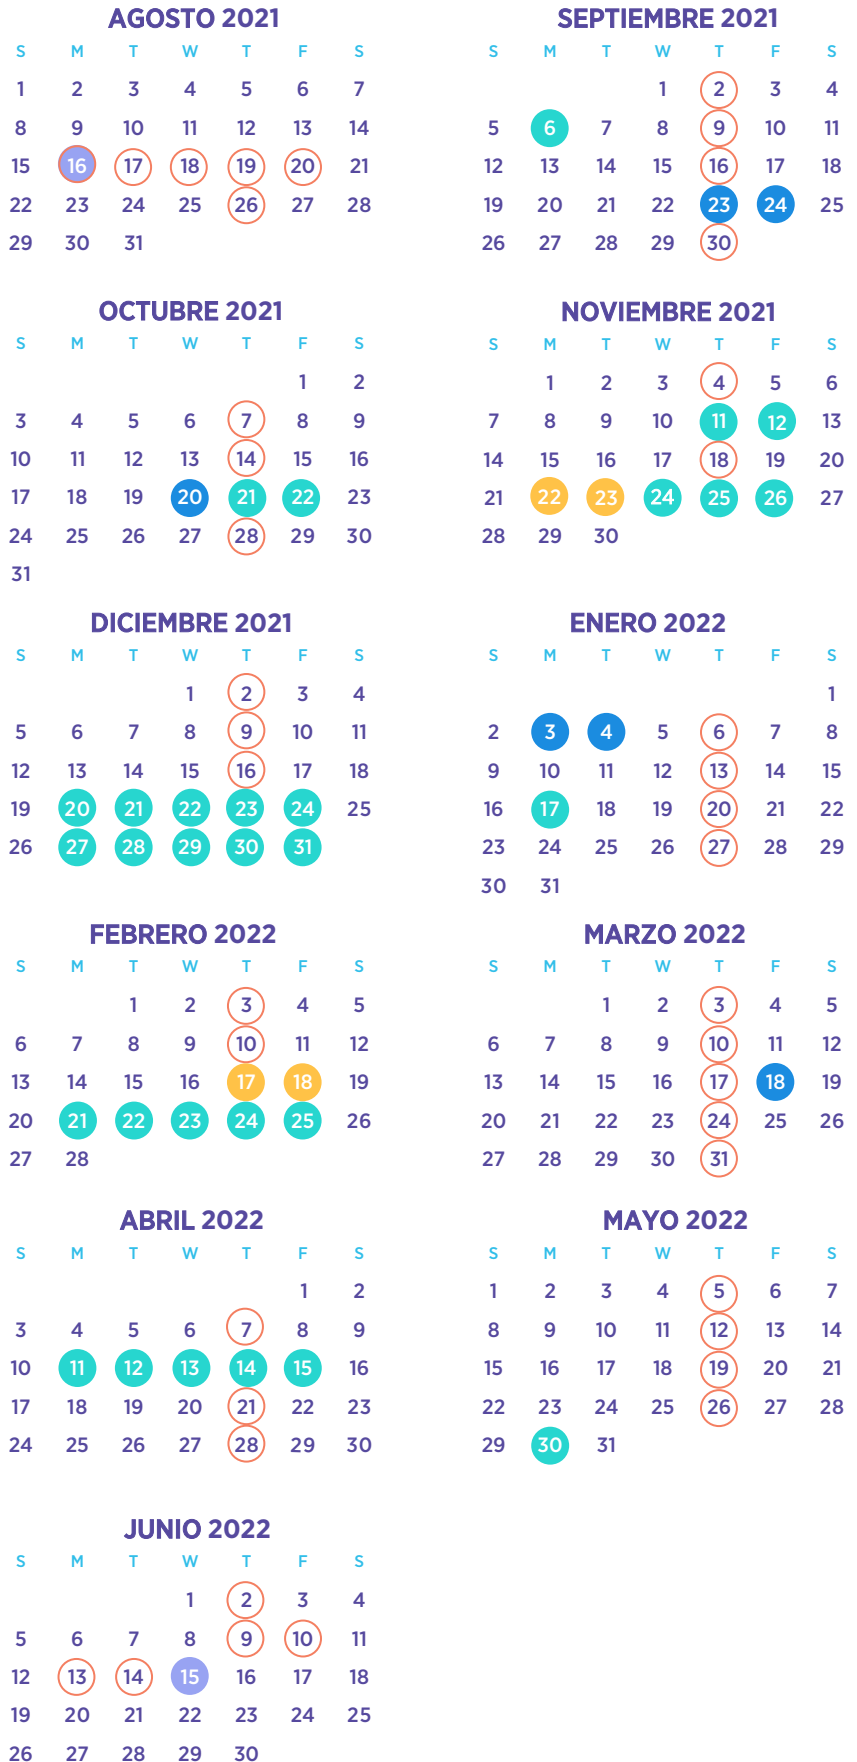

- Primer/último día de clase
- Descansos & Vacaciones - Escuela cerrada
- Salida temprana
- Reuniones con los padres - Sin clase
- Días de datos - Sin clase

Calendario escolar de la zona de la bahía 2021-2022

179 días para los alumnos
210 días para los maestros

Ago. 16: Primer día de clase (salida temprana)

Ago. 17-20: Visitas domiciliarias (salida temprana)

Sep. 6: Día del Trabajo

Sep. 23-24: Día de datos (sin clase)

Nov. 24-26: Vacaciones de Acción de Gracias

Dic. 20 - Ene. 2: Vacaciones de Navidad

Ene. 3-4: Día de datos

Ene. 17: Festivo de Martin Luther King, Jr.

Feb. 17-18: Reuniones con los padres (sin clase)

Feb. 21-25: Semana del esquí

Mar. 18: Día de datos (sin clase)

Abr. 11-15: Vacaciones de primavera

May. 30: Día de Conmemoración de los Caídos

Jun. 9-14: Reuniones con los padres (salida temprana)

Jun. 15: Último día de clase (salida temprana)