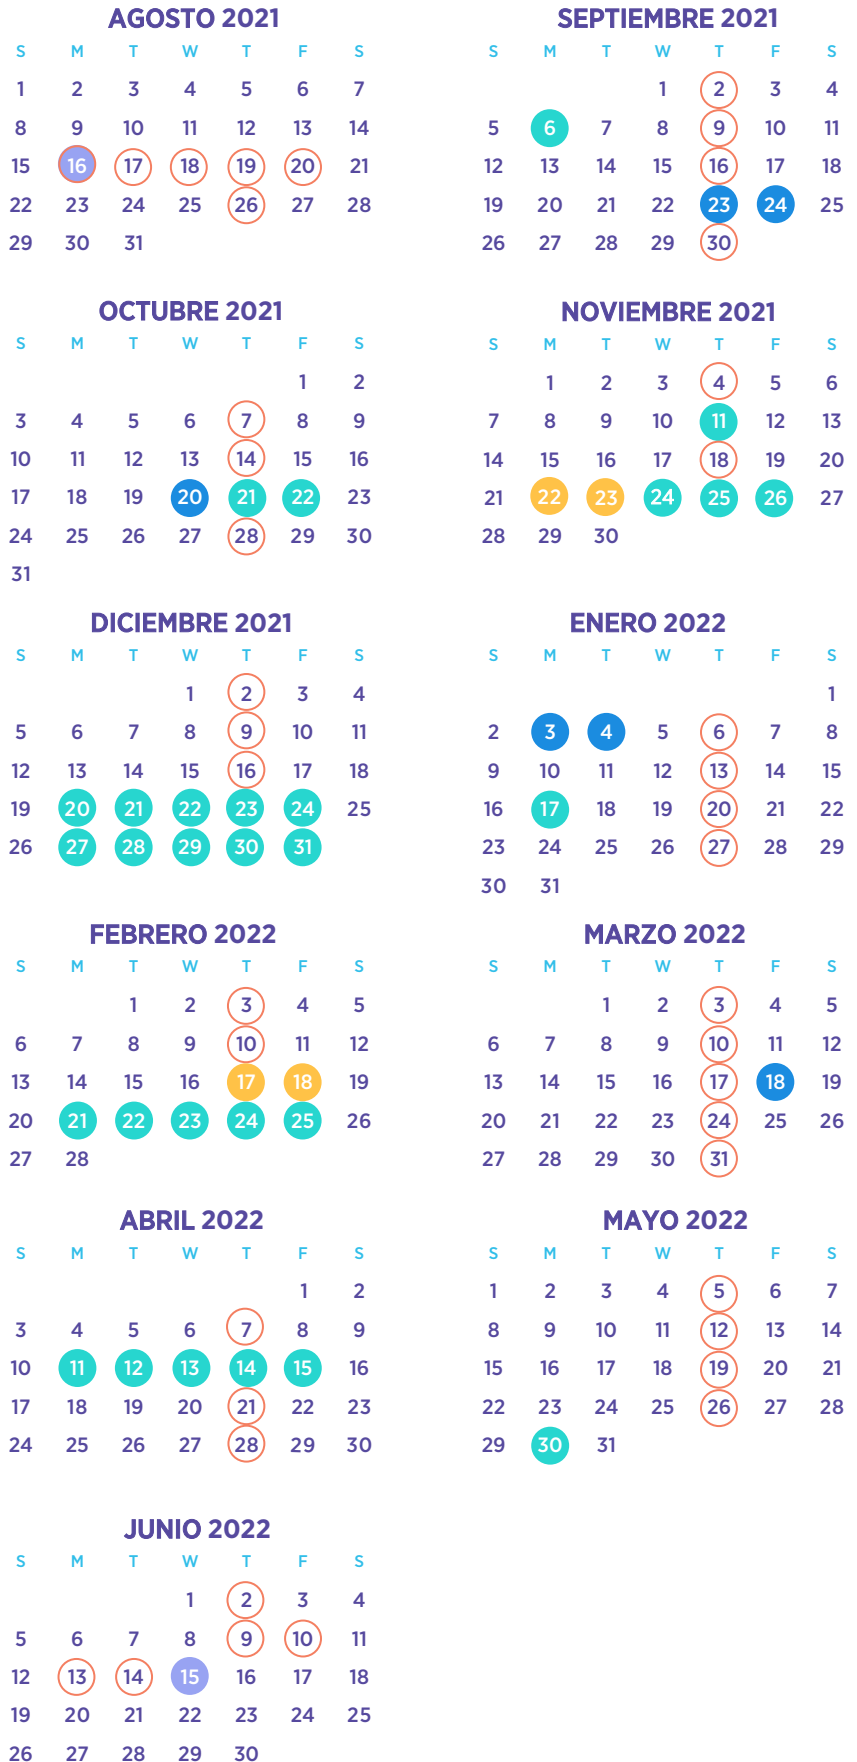

- Primer/último día de clase
- Descansos & Vacaciones - Escuela cerrada
- Salida temprana
- Reuniones con los padres - Sin clase
- Días de datos - Sin clase

Calendario escolar de la zona de la bahía 2021-2022

179 días para los alumnos
210 días para los maestros

- Ago. 16:** Primer día de clase (salida temprana)
- Ago. 17-20:** Visitas domiciliarias (salida temprana)
- Sep. 6:** Día del Trabajo
- Sep. 23-24:** Día de datos (sin clase)
- Oct. 20:** Día de datos y visita domiciliaria
- Oct. 21-22:** Días de cuidado personal (sin clase)
- Nov. 11:** Día de los Veteranos
- Nov. 22-23:** Reuniones con los padres (sin clase)
- Nov. 24-26:** Vacaciones de Acción de Gracias
- Dic. 20 - Ene. 2:** Vacaciones de Navidad
- Ene. 3-4:** Día de datos
- Ene. 17:** Festivo de Martin Luther King, Jr.
- Feb. 17-18:** Reuniones con los padres (sin clase)
- Feb. 21-25:** Semana del esquí
- Mar. 18:** Día de datos (sin clase)
- Abr. 11-15:** Vacaciones de primavera
- May. 30:** Día de Conmemoración de los Caídos
- Jun. 9-14:** Reuniones con los padres (salida temprana)
- Jun. 15:** Último día de clase (salida temprana)